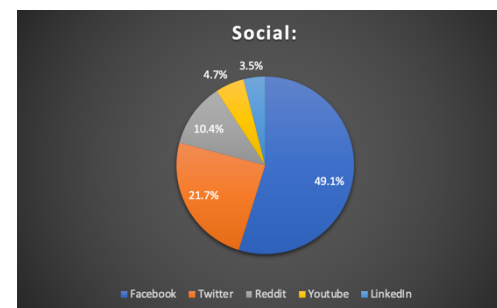

## Trafficmix der 10 besten Blogs der Welt:

Traffic-Quellen: (%)	The Verge (Nr.1)	Business Insider (Nr.2)	Billboard (Nr.3)	TMZ (Nr.4)	People (Nr.5)	Fast Company (Nr.6)	Wired (Nr.7)	Entrepreneur (Nr.8)	Seeking Alpha (Nr.9)	GQ (Nr.10)	Durchschnitt:	Ranking:
Direct	28.98	16.30	16.76	51.97	40.46	24.21	24.15	16.84	38.70	21.76	28.013	2
Referrals	2.97	2.77	2.83	8.98	8.72	5.50	4.88	1.97	6.41	3.99	4.902	4
Search	60.60	69.25	69.77	21.06	35.62	58.81	59.04	75.25	42.09	62.81	55.43	1
Social	6.78	11.14	10.34	17.52	10.40	10.17	9.95	5.31	2.37	9.11	9.309	3
Mail	0.63	0.48	0.27	0.39	4.61	1.16	1.90	0.59	10.34	2.18	2.255	5
Display	0.04	0.06	0.03	0.07	0.19	0.15	0.08	0.03	0.09	0.15	0.089	6
<b>Search: (%)</b>												
Organic	99.99	99.98	100.00	100.00	99.87	99.98	99.93	99.94	99.99	99.82	99.95	1
Paid	0.01	0.02	0.00	0.00	0.13	0.02	0.07	0.06	0.01	0.18	0.05	2
<b>Social: (%)</b>												
Facebook	46.4	65.09	60.89	62.00	62.08	34.45	34.28	74.94	21.65	28.89	49.067	1
Twitter	22.97	11.06	23.34	25.57	15.57	20.10	25.08	7.77	39.28	26.49	21.723	2
Reddit	17.31	15.59	7.25	9.77	12.36	-	11.56	1.02	5.34	24.1	10.43	3
Youtube	5.47	1.76	6.04	1.40	5.74	-	-	2.78	24.06	-	4.725	4
LinkedIn	-	4.72	0.85	0.57	-	15.11	-	10.19	3.85	-	3.529	5