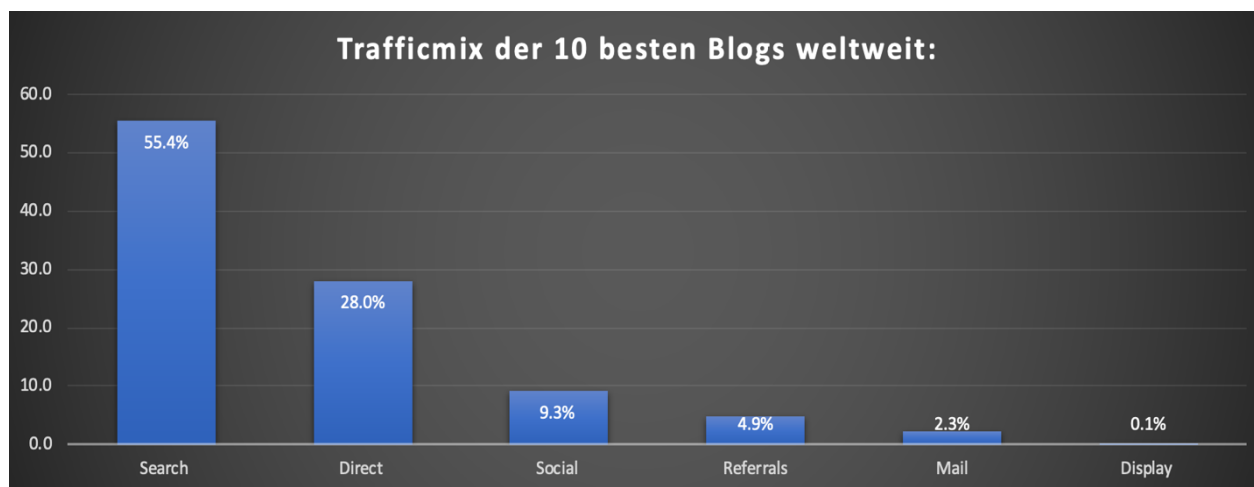

## Trafficmix der 10 besten Blogs der Welt:

Traffic-Quellen: (%)	The Verge (Nr.1)	Business Insider (Nr.2)	Billboard (Nr.3)	TMZ (Nr.4)	People (Nr.5)	Fast Company (Nr.6)	Wired (Nr.7)	Entrepreneur (Nr.8)	Seeking Alpha (Nr.9)	GQ (Nr.10)	Durchschnitt:	Ranking:
Direct	28.98	16.30	16.76	51.97	40.46	24.21	24.15	16.84	38.70	21.76	28.013	2
Referrals	2.97	2.77	2.83	8.98	8.72	5.50	4.88	1.97	6.41	3.99	4.902	4
Search	60.60	69.25	69.77	21.06	35.62	58.81	59.04	75.25	42.09	62.81	55.43	1
Social	6.78	11.14	10.34	17.52	10.40	10.17	9.95	5.31	2.37	9.11	9.309	3
Mail	0.63	0.48	0.27	0.39	4.61	1.16	1.90	0.59	10.34	2.18	2.255	5
Display	0.04	0.06	0.03	0.07	0.19	0.15	0.08	0.03	0.09	0.15	0.089	6
<b>Search: (%)</b>												
Organic	99.99	99.98	100.00	100.00	99.87	99.98	99.93	99.94	99.99	99.82	99.95	1
Paid	0.01	0.02	0.00	0.00	0.13	0.02	0.07	0.06	0.01	0.18	0.05	2
<b>Social: (%)</b>												
Facebook	46.4	65.09	60.89	62.00	62.08	34.45	34.28	74.94	21.65	28.89	49.067	1
Twitter	22.97	11.06	23.34	25.57	15.57	20.10	25.08	7.77	39.28	26.49	21.723	2
Reddit	17.31	15.59	7.25	9.77	12.36	-	11.56	1.02	5.34	24.1	10.43	3
Youtube	5.47	1.76	6.04	1.40	5.74	-	-	2.78	24.06	-	4.725	4
LinkedIn	-	4.72	0.85	0.57	-	15.11	-	10.19	3.85	-	3.529	5